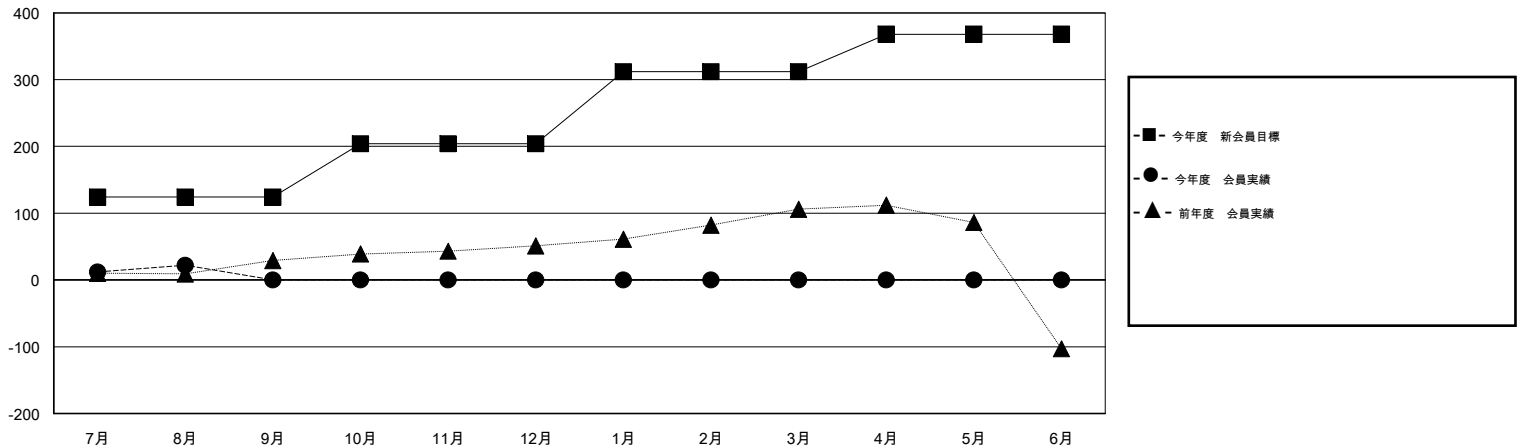

MONTHLY MEMBERSHIP PROGRESS REPORT

District 337 B

Results as of: 8/31/2016

GMT: Masayoshi Maruyama

地域 JAPAN

GMT会則地域 5-Jap

クラブ				
結果 : 2016-2017				
四半期	新クラブ目標	新クラブ	解散クラブ	純増 / 減
7月/8月/9月	1	0	0	0
10月/11月/12月	0	0	0	0
1月/2月/3月	1	0	0	0
4月/5月/6月	0	0	0	0

名				
結果 : 2016-2017				
四半期	新会員目標	チャーターメン バー / 新会員	退会者	純増 / 減
7月/8月/9月	124	50	28	22
10月/11月/12月	80	0	0	0
1月/2月/3月	108	0	0	0
4月/5月/6月	56	0	0	0

新クラブ目標及び実績累計

会員目標及び実績累計

解散クラブ: 0	28 CLUBS OF 69 一名以上の新会員を登録	男女別
		男性 2,152 (73.83%)
		女性 763 (26.17%)
退会者	健康診断データはこちら	家族会員 1,382
物故会員 1		世帯主 626
クラブ解散 0		世帯主以外 756
その他 27		
合計 28		