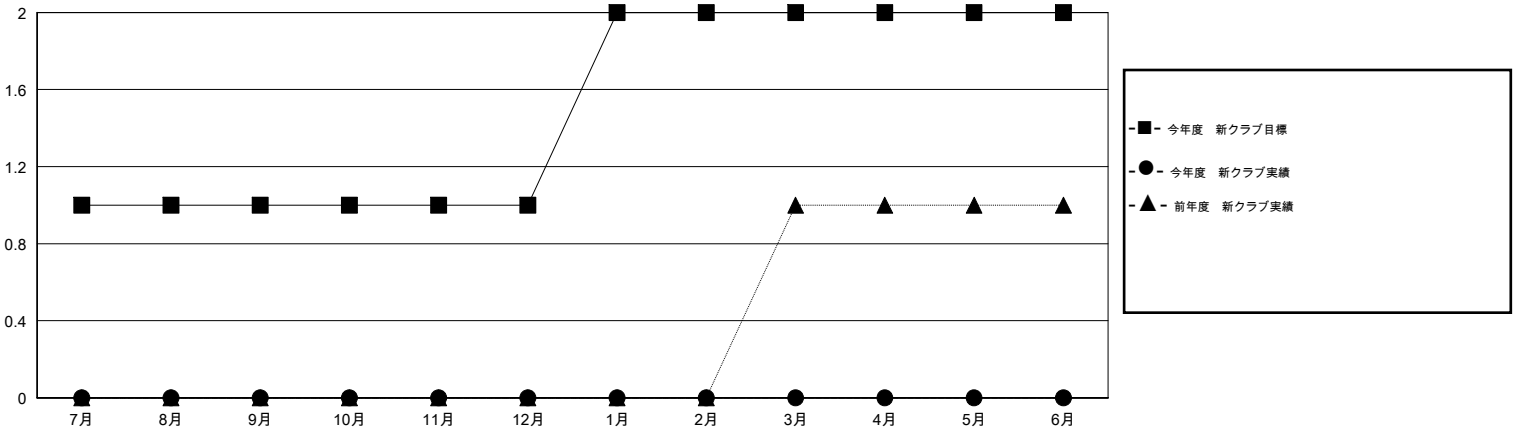

MONTHLY MEMBERSHIP PROGRESS REPORT

District 337 B

Results as of: 8/31/2016

GMT: Masayoshi Maruyama

地域 JAPAN

GMT会則地域 5-Jap

クラブ				
結果 : 2016-2017				
四半期	新クラブ目標	新クラブ	解散クラブ	純増 / 減
7月/8月/9月	1	0	0	0
10月/11月/12月	0	0	0	0
1月/2月/3月	1	0	0	0
4月/5月/6月	0	0	0	0

名				
結果 : 2016-2017				
四半期	新会員目標	チャーターメン バー / 新会員	退会者	純増 / 減
7月/8月/9月	124	50	28	22
10月/11月/12月	80	0	0	0
1月/2月/3月	108	0	0	0
4月/5月/6月	56	0	0	0

新クラブ目標及び実績累計

会員目標及び実績累計

解散クラブ: 0	28 CLUBS OF 69 一名以上の新会員を登録	男女別
		男性 2,152 (73.83%)
		女性 763 (26.17%)
退会者	健康診断データはこちら	家族会員 1,382
物故会員 1		世帯主 626
クラブ解散 0		世帯主以外 756
その他 27		
合計 28		